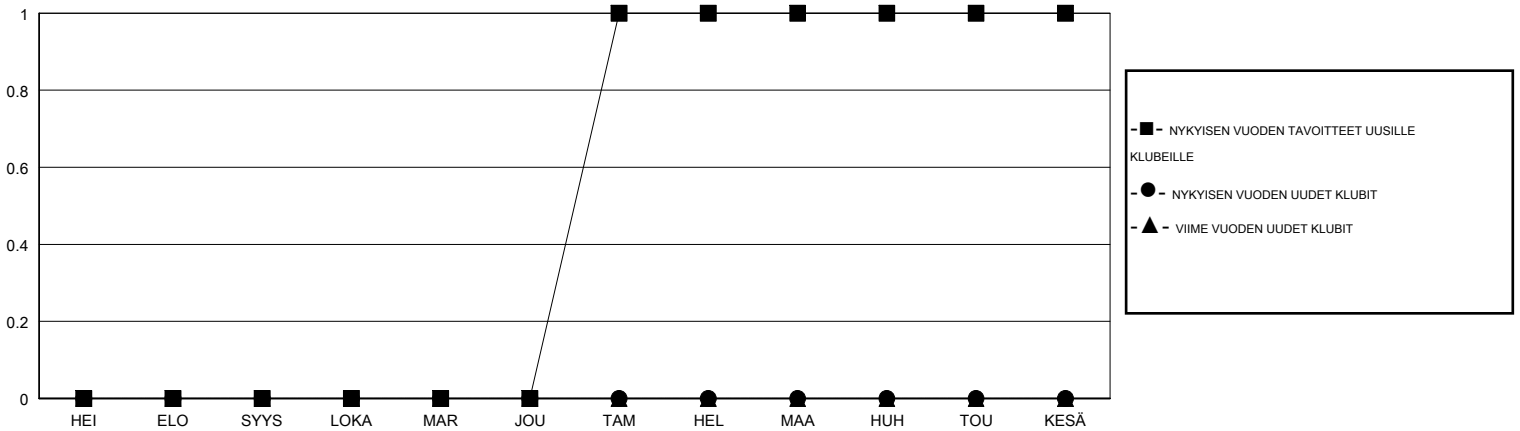

MONTHLY MEMBERSHIP PROGRESS REPORT

District 107 C

Results as of: 08/31/2017

GMT: ANTTI FORSELL

SIJAINI FINLAND

GMT VAALIPIIRI

Klubit				jäsenä			
TULOKSET 2017-2018				TULOKSET 2017-2018			
NELJÄNNES	UUDEN KLUBIN TAVOITE	UUDET KLUBIT	LOPETETUT KLUBIT	NELJÄNNES	JÄSENKASVUN NETTOTAVOITE	TOTEUTUNUT JÄSENKASVU	POISTETUT JÄSENET (mukaan lukien siirrot)
HEI/ELO/SYYS	0	0	0	HEI/ELO/SYYS	0	6	23
LOKA/MAR/JOU	0	0	0	LOKA/MAR/JOU	0	0	0
TAM/HEL/MAA	1	0	0	TAM/HEL/MAA	25	0	0
HUH/TOU/KESÄ	0	0	0	HUH/TOU/KESÄ	0	0	0

TAVOITTEET JA UUDET KLUBIT, KUMULATIIVINEN

TAVOITTEET JA JÄSENET, KUMULATIIVINEN

LAKKAUTETUT KLUBIT: 0

3 CLUBS OF 92 LISÄNNYT YHDEN TAI USEAMMAN UUTTA JÄSENTÄ

SUKUPUOLIJAKAUMA

MIES 1,850 (74.24%)
NAINEN 642 (25.76%)