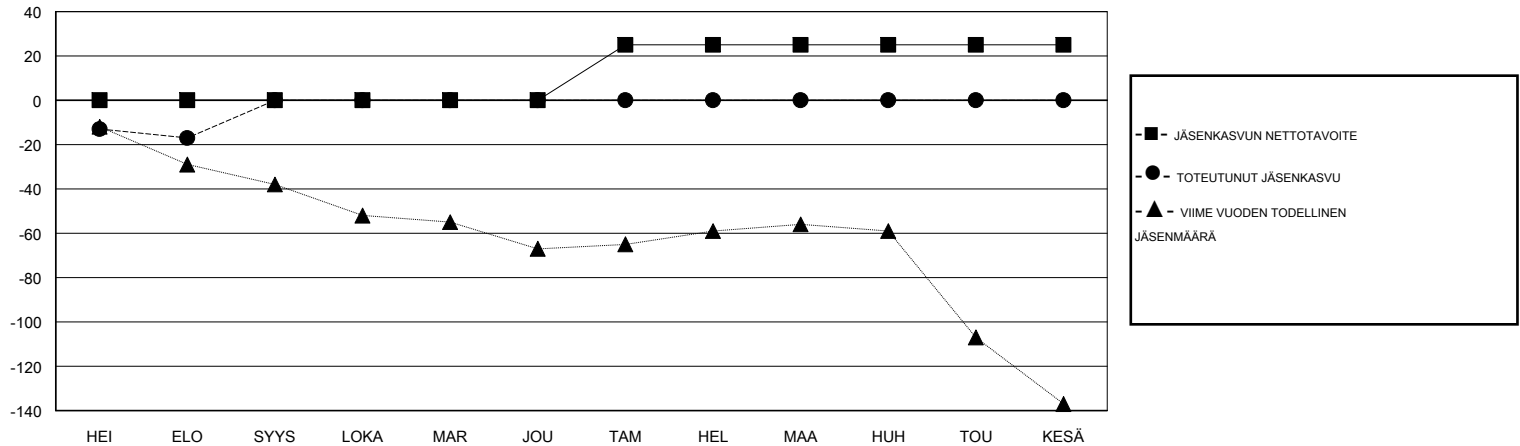

MONTHLY MEMBERSHIP PROGRESS REPORT

District 107 C

Results as of: 08/31/2017

GMT: ANTTI FORSELL

SIJAINI FINLAND

GMT VAALIPIIRI

Klubit				jäsenä			
TULOKSET 2017-2018				TULOKSET 2017-2018			
NELJÄNNES	UUDEN KLUBIN TAVOITE	UUDET KLUBIT	LOPETETUT KLUBIT	NELJÄNNES	JÄSENKASVUN NETTOTAVOITE	TOTEUTUNUT JÄSENKASVU	POISTETUT JÄSENET (mukaan lukien siirrot)
HEI/ELO/SYYS	0	0	0	HEI/ELO/SYYS	0	6	23
LOKA/MAR/JOU	0	0	0	LOKA/MAR/JOU	0	0	0
TAM/HEL/MAA	1	0	0	TAM/HEL/MAA	25	0	0
HUH/TOU/KESÄ	0	0	0	HUH/TOU/KESÄ	0	0	0

TAVOITTEET JA UUDET KLUBIT, KUMULATIIVINEN

TAVOITTEET JA JÄSENET, KUMULATIIVINEN

LAKKAUTETUT KLUBIT: 0

3 CLUBS OF 92 LISÄNNYT YHDEN TAI USEAMMAN UUTTA JÄSENTÄ

SUKUPUOLIJAKAUMA

MIES 1,850 (74.24%)
NAINEN 642 (25.76%)